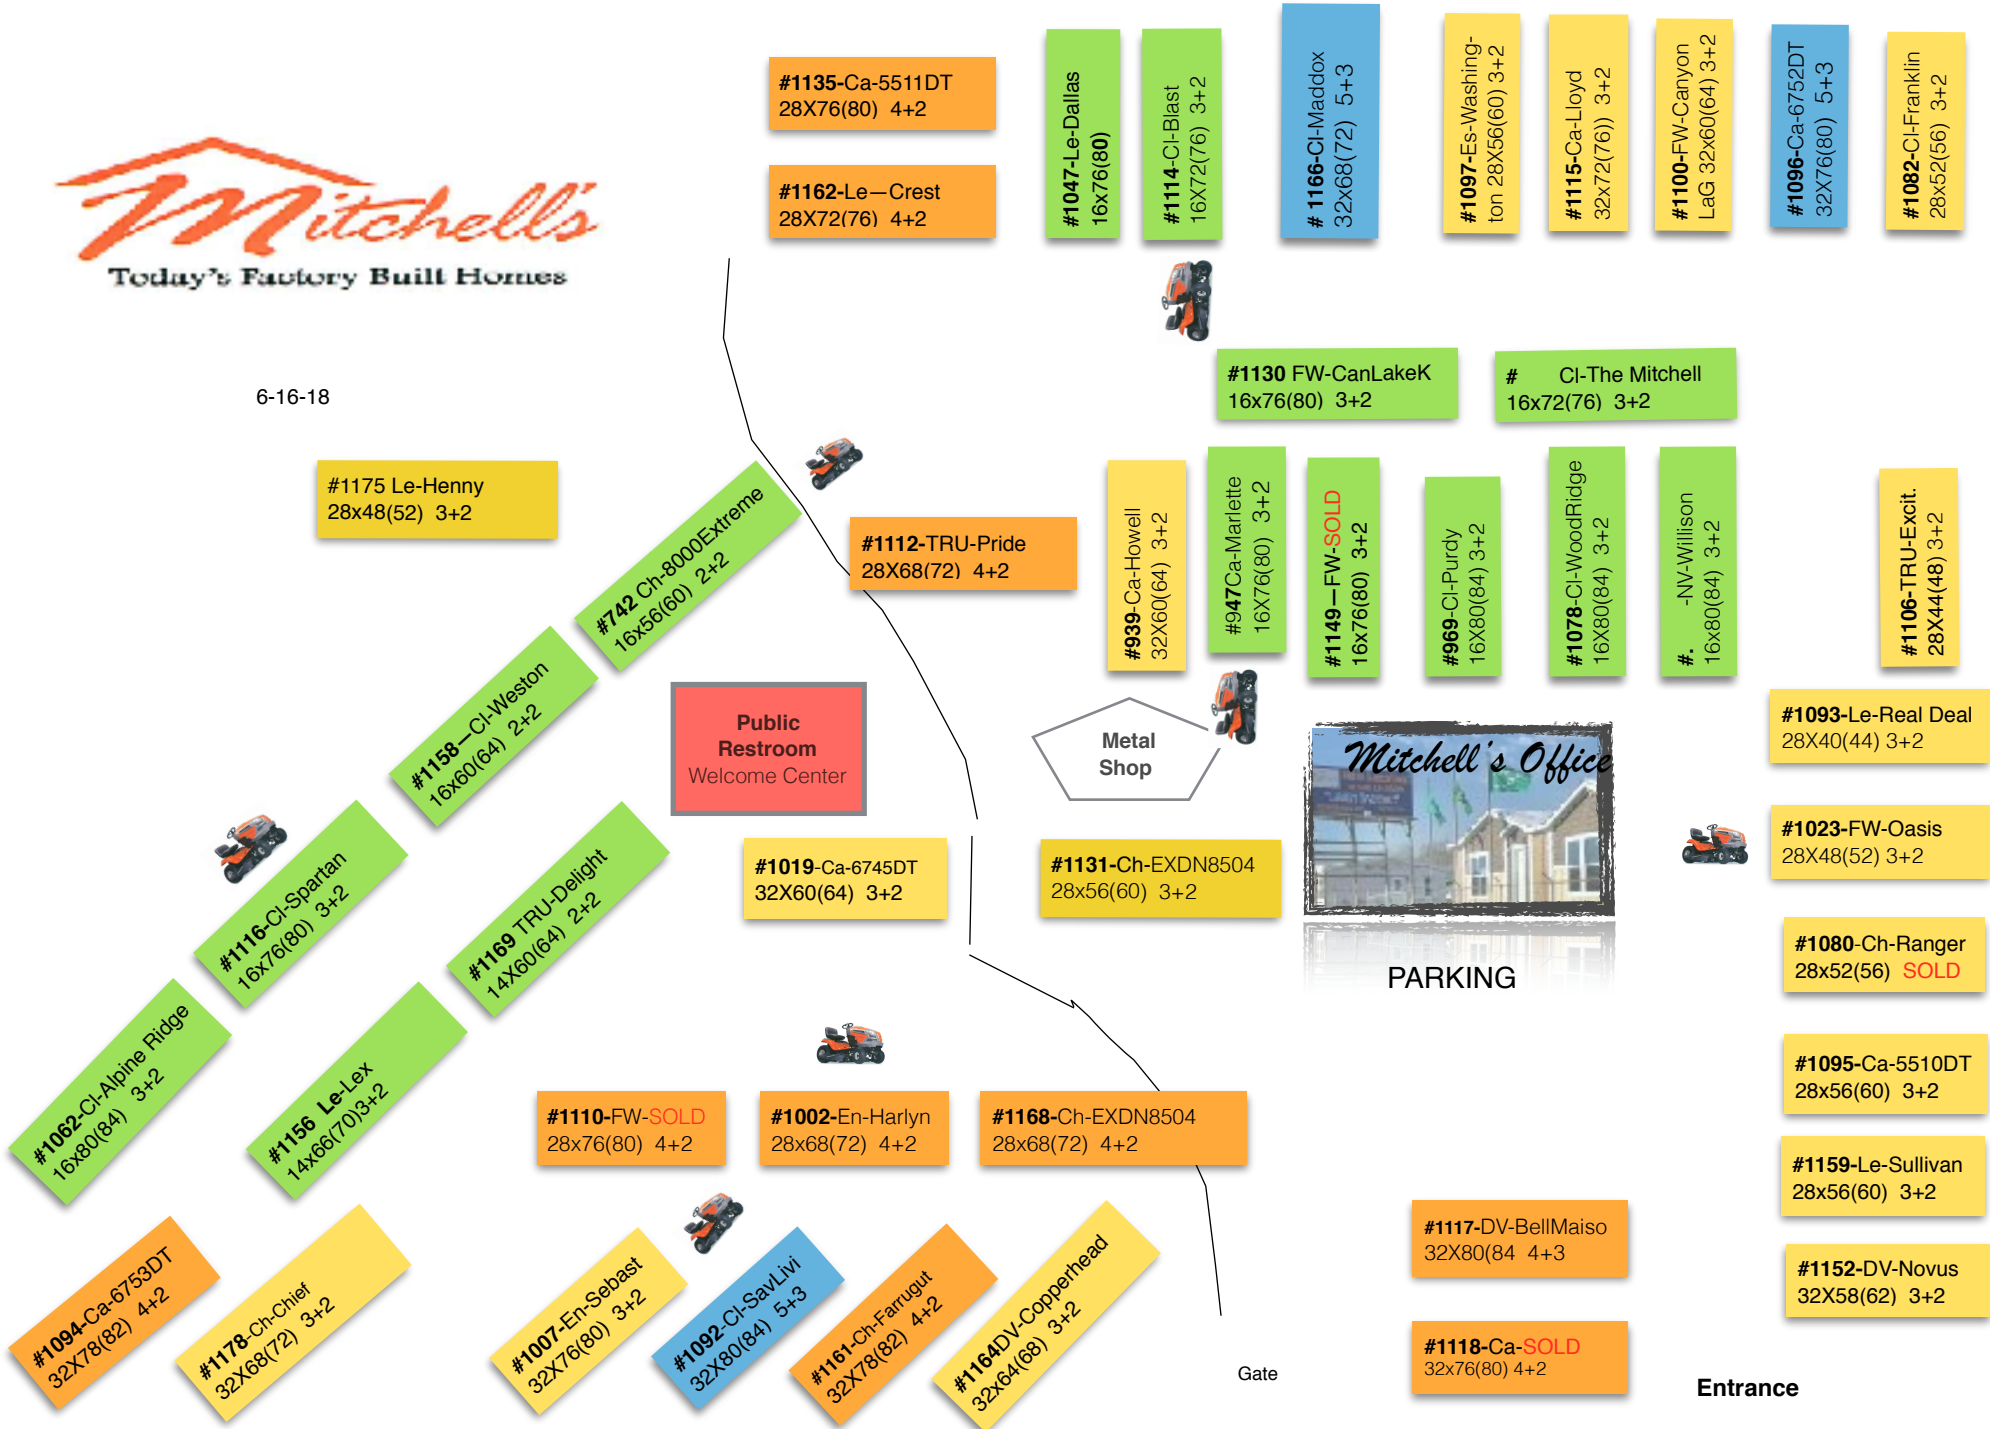

6-16-18

#1135-Ca-5511DT
28X76(80) 4+2

#1162-Le—Crest
28X72(76) 4+2

#1047-Le-Dallas
16x76(80)

#1114-CI-Blast
16X72(76) 3+2

1166-CI-Maddox
32X68(72) 5+3

#1097-Es-Washing-
ton 28X56(60) 3+2

#1115-Ca-Lloyd
32X72(76)) 3+2

#1100-FW-Canyon
LaG 32x60(64) 3+2

#1096-Ca-6752DT
32X76(80) 5+3

#1082-CI-Franklin
28x52(56) 3+2

#1175 Le-Henny
28x48(52) 3+2

#742 Ch-8000Extreme
16x56(60) 2+2

#1112-TRU-Pride
28X68(72) 4+2

#939 Ca-Howell
32X60(64) 3+2

#947Ca-Marlette
16X76(80) 3+2

#1149—FW-SOLD
16x76(80) 3+2

#969-CI-Purdy
16X80(84) 3+2

#1078-CI-WoodRidge
16X80(84) 3+2

#. -NV-Willison
16x80(84) 3+2

#1106-TRU-Excit.
28X44(48) 3+2

#1158—CI-Weston
16x60(64) 2+2

Public Restroom
Welcome Center

Metal Shop