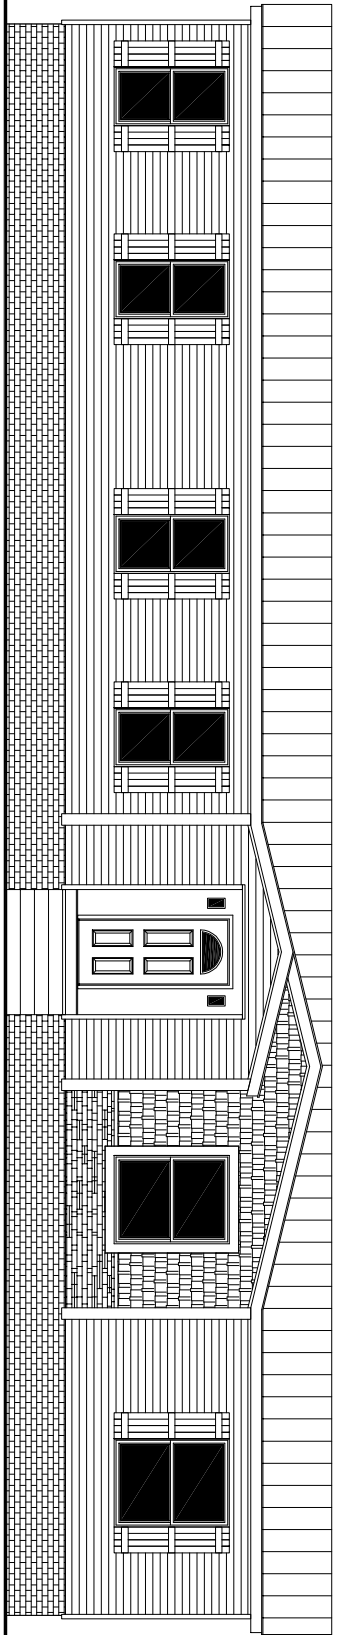

Optional Exterior

72'-0"

327232A  
"HELICON"

32x76 (72)  
2160 SF